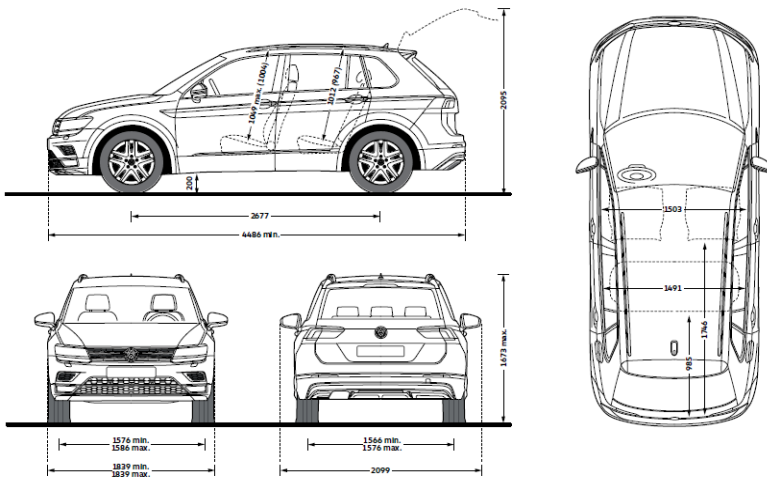

Технические характеристики*

Рабочий объем, см³ / тип двигателя	1390 / бензиновый с турбонаддувом	1390 / бензиновый с турбонаддувом	1984 / бензиновый с турбонаддувом	1984 / бензиновый с турбонаддувом	1968 / дизельный с турбонаддувом
Макс. мощность кВт / л.с. / при оборотах/мин.	92 / 125 / 5000	110 / 150 / 5000	132 / 180 / 3940	162 / 220 / 4500	110 / 150 / 3500
Макс. крутящий момент Нм / при оборотах/мин.	200 / 1400	250 / 1500	320 / 1500	350 / 1500	340 / 1750
Масса					
Снаряженная масса, кг	1453 (1494)*	1557 (1499/1576 для 4Motion)	1636	1653	1696,0
Динамика					
Макс. скорость, км/ч	190 (188)*	200 (198)*	208	220	200,0
Время разгона 0-80км/ч / 0-100 км/ч, с.	6,9 / 10,5	6,3 / 9,2	5,2 / 7,7	4,3 / 6,5	6,2 / 9,3
Расход топлива					
в городском цикле, л/100км	8,3	8,8	10,6	11,2	7,6
в загородном цикле, л/100км	5,4	5,6	6,4	6,7	5,1
в смешанном цикле, л/100км	6,5	6,8	8,0	8,4	6,1
выбросы CO₂ в смешанном цикле, г/км	150	156	183	195	159
Прочие размеры					
Дорожный просвет, мм (снаряженная масса)					200
Максимальный объем багажного отделения, л					615
Объем топливного бака, л					58

* - в скобках данные для АКПП

Размеры

Tiguan

* Указанные значения были получены в результате измерений, проведенных в соответствии с требованиями законодательства. Эти данные не являются характеристиками одного конкретного автомобиля и не представляют собой часть коммерческого предложения, а служат лишь для сравнения различных типов автомобилей. Реальные показатели расхода топлива и объема выбросов CO₂ зависят не только от эффективности переработки топлива системами автомобиля, но и от стиля вождения и других технических факторов (например, характера окружающей среды). Дополнительное оборудование и аксессуары (навесные элементы оснащения, шины и т.д.) могут изменить такие параметры автомобиля, как масса, сопротивление качению и аэродинамика, и наряду с погодными и дорожными условиями повлиять на его динамические характеристики. Данные об уровне расхода топлива и объеме выбросов CO₂ варьируются в зависимости от выбранного типа шин и дополнительного оборудования. На основании результатов проведенных концерном ФОЛЬКСВАГЕН проверок дизельного топлива, предлагаемого к продаже на территории Российской Федерации, подтверждаем, что дизельное топливо, предлагаемое на автозаправочных станциях сетей Лукойл, Башнефть, Газпромнефть, Татнефть, ВР, Shell в период проверки по содержанию серы соответствовало экологическому классу 5. Проверки проводились в период с 06.2015 по 02.2017 (не менее 3 проверок топлива, предлагаемого каждой из указанных сетей).